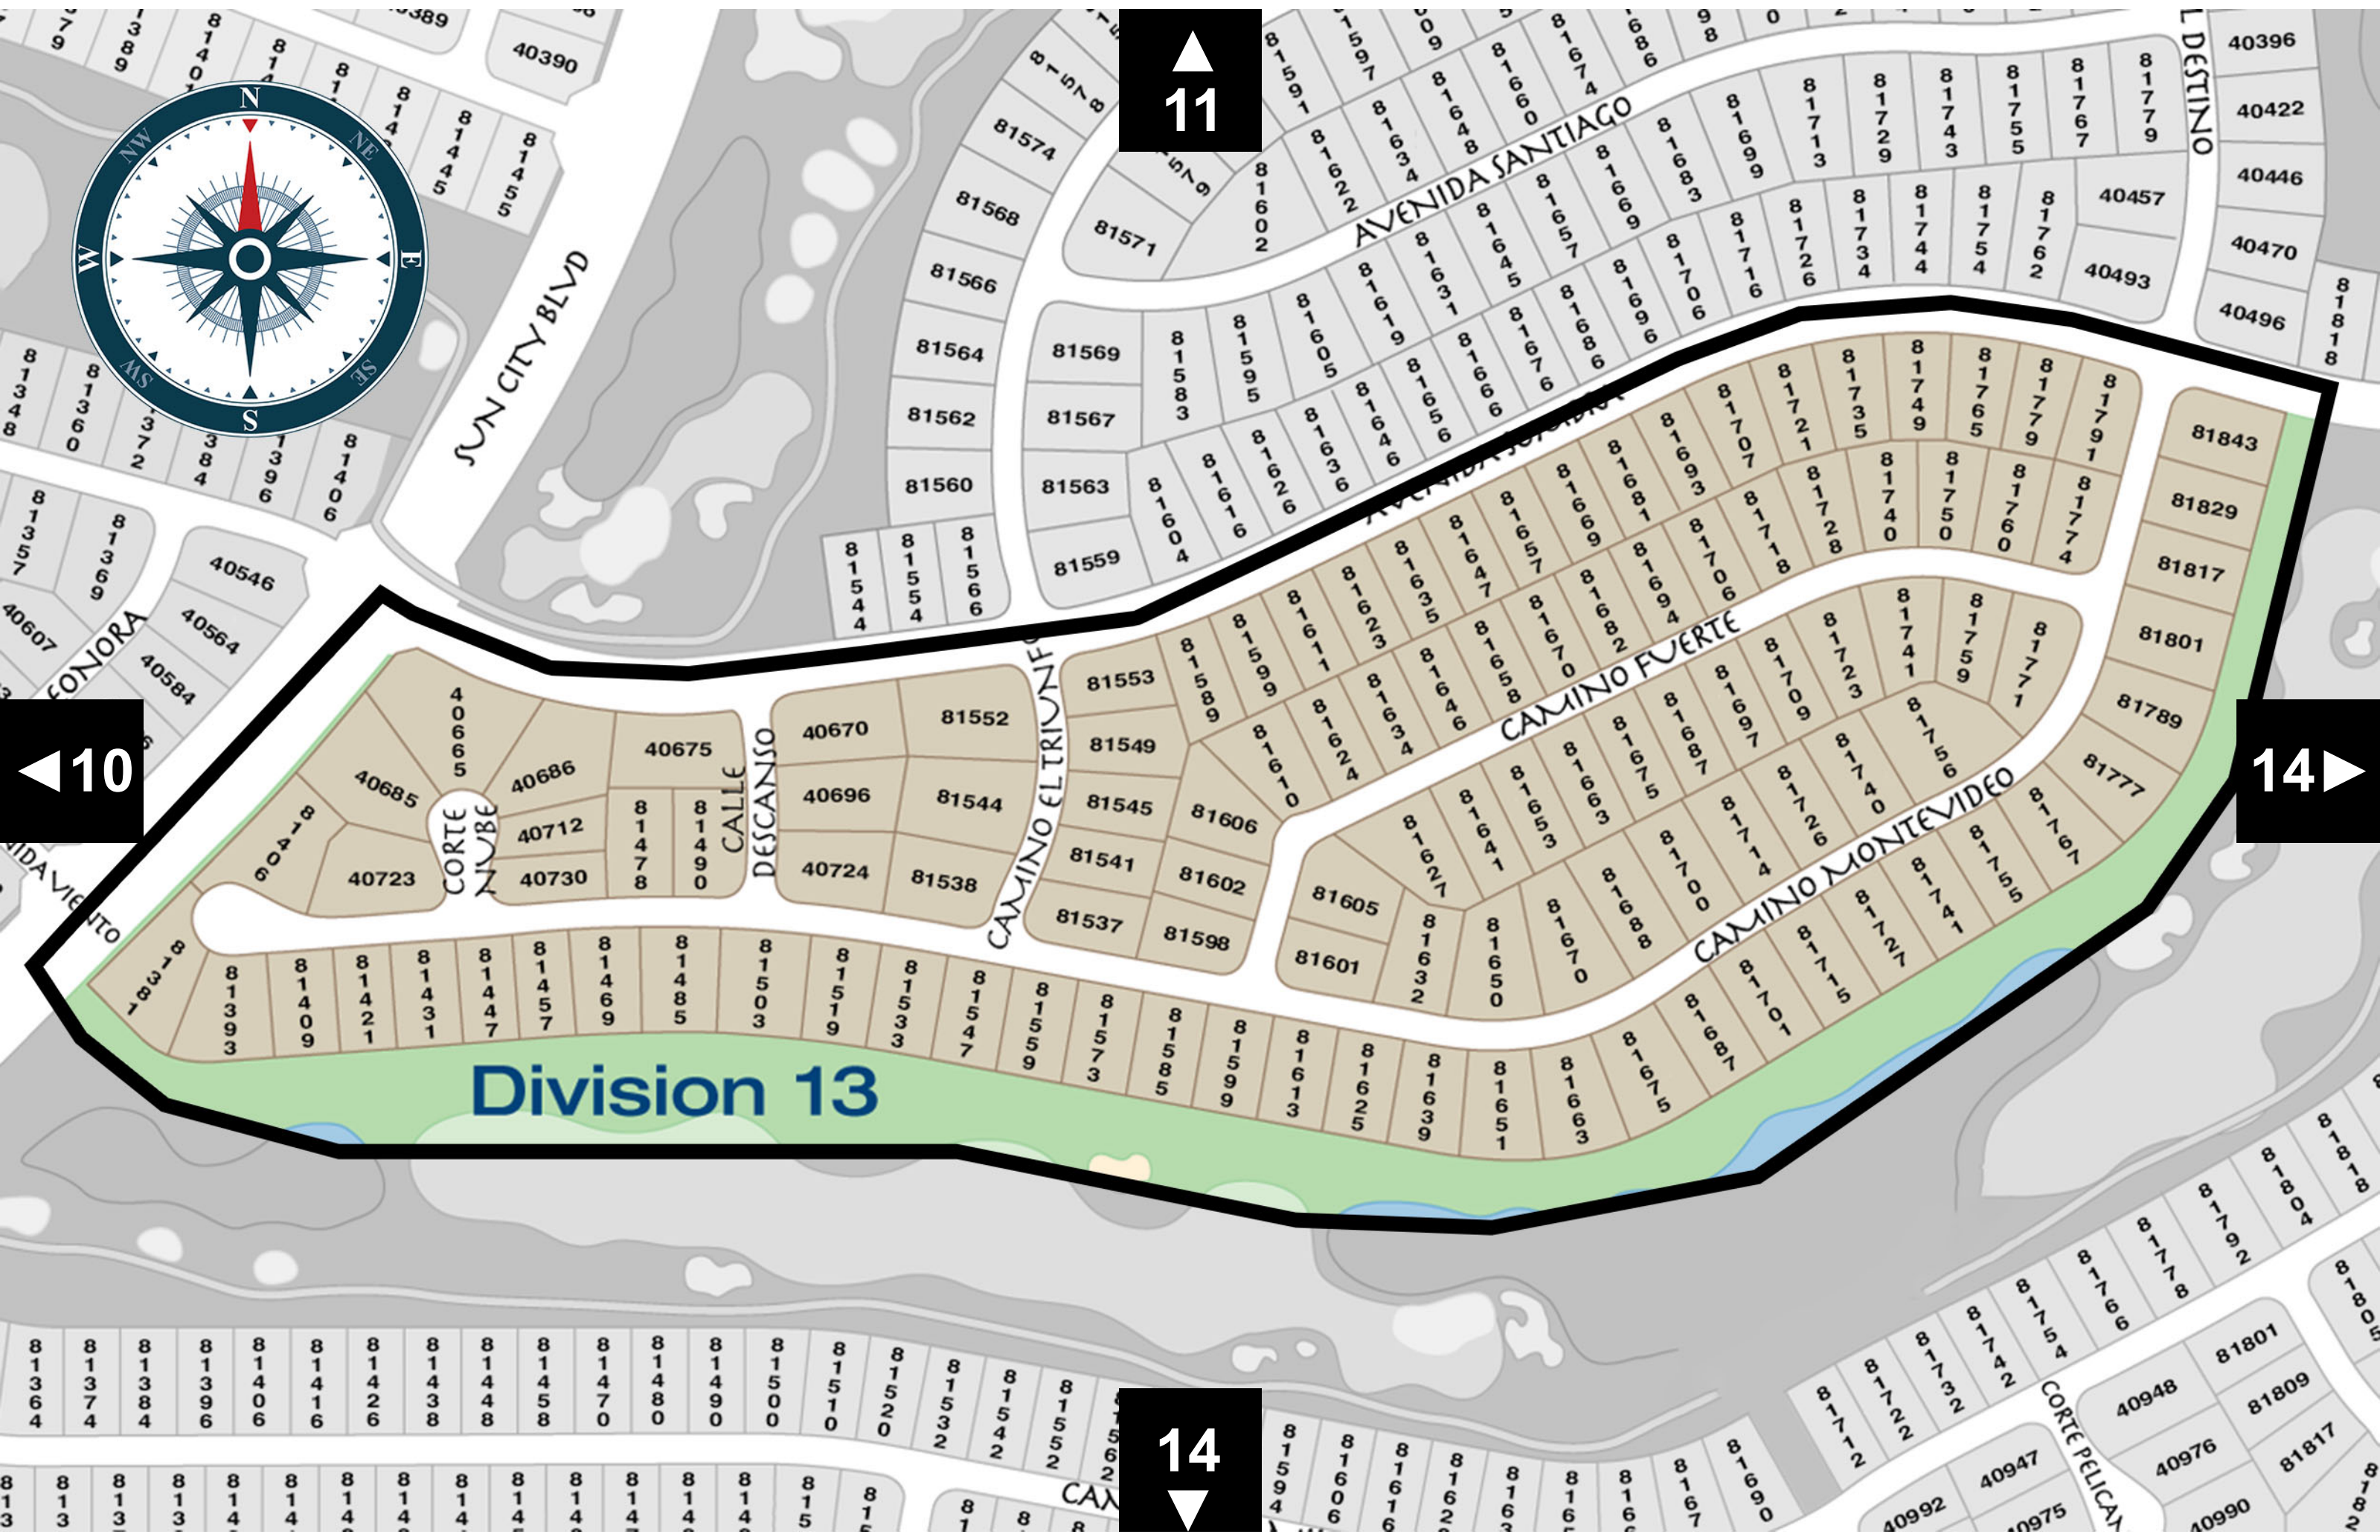

SUN CITY BLVD

SUN CITY BLVD

AVENIDA SANTIAGO

L DESTINO

CONORA

CORTE AZULBE

CALLE DESCANSO

CAMINO EL TRUFINO

CAMINO FUERTE

CAMINO MONTEVIDEO

Division 13

13

12

Monroe

15

MONROE ST

ENTRANCE/EXIT

Division 16

◀
Madison

20 ▶

18
▼

SANTA ROSA CLUBHOUSE

18/19

16

AVENIDA GRANEROS

CAMINO PISCINA

CAMINO MANENA

CORTE TOLON

CORTE DEL OLMO

CORTE PATO

Madison

16