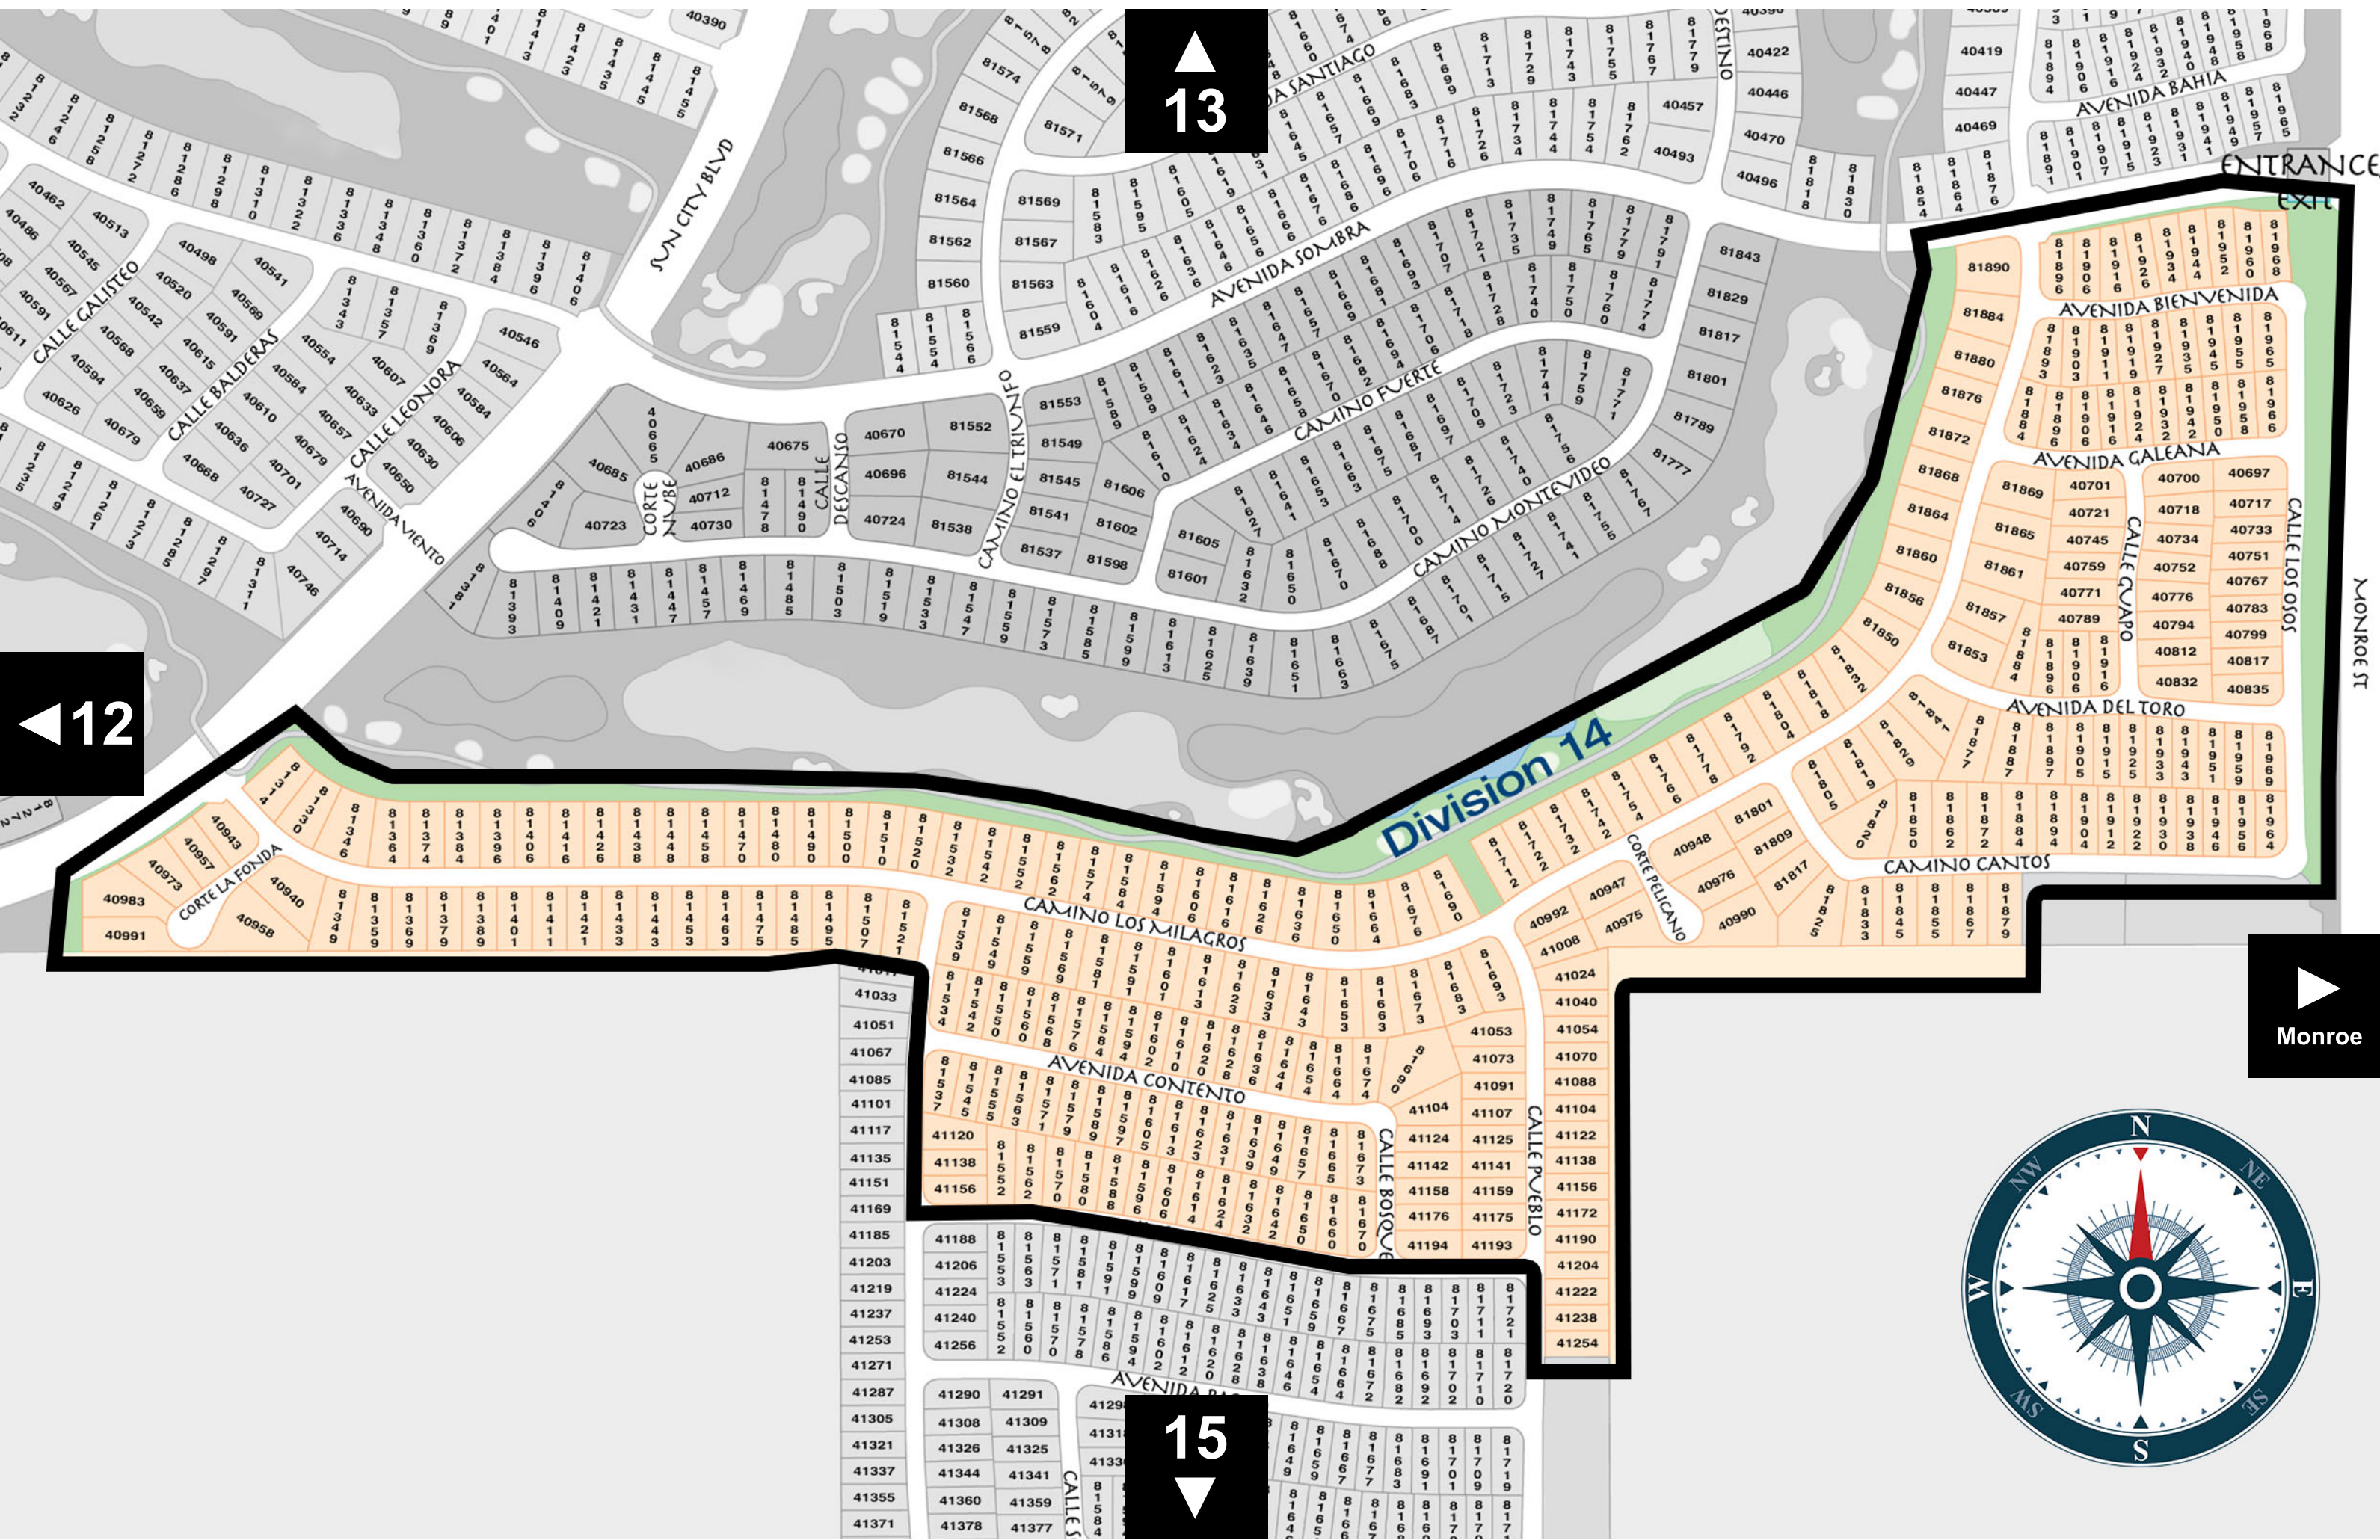

SUN CITY BLVD

SUN CITY BLVD

AVENIDA SANTIAGO

L DESTINO

CONORA

CORTE AZULBE

CALLE DESCANSO

CAMINO EL TRUFINO

CAMINO FUERTE

CAMINO MONTEVIDEO

Division 13

13

12

Monroe

15

MONROE ST

ENTRANCE/EXIT

Division 16

◀
Madison

20 ▶

18
▼

SANTA ROSA CLUBHOUSE

18/19

16

AVENIDA GRANEROS

CAMINO PISCINA

CAMINO MANENA

CORTE TOLON

CORTE DEL OLMO

CORTE PATO

Madison

16